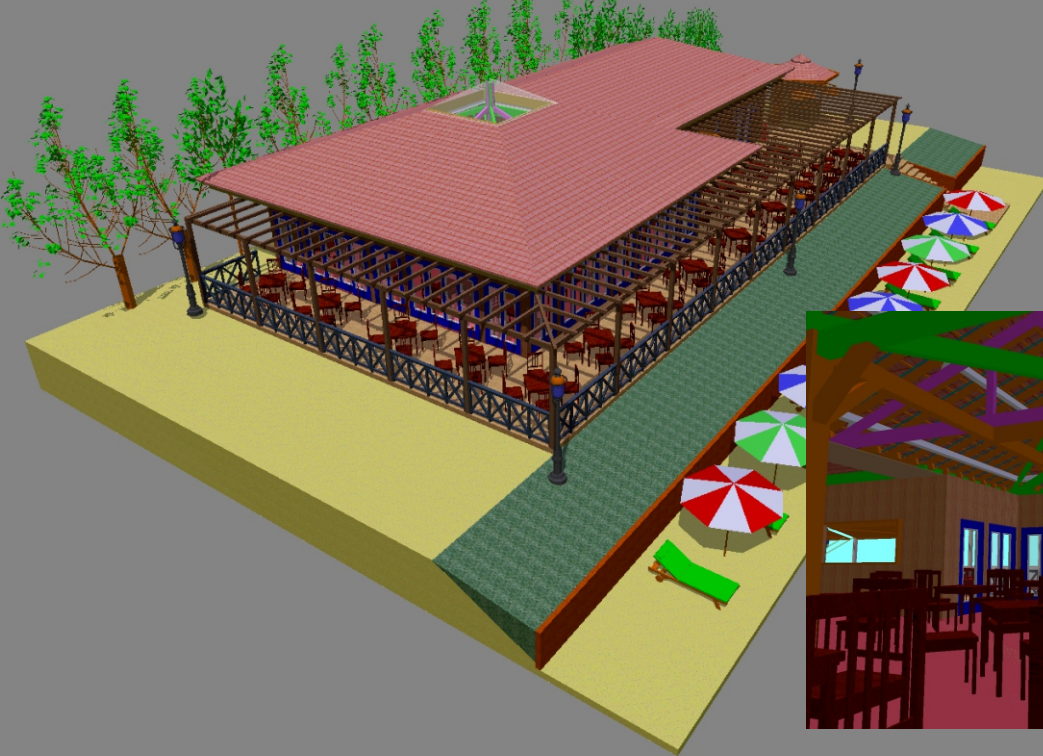

CASMAL
CASAS DE MADEIRA

Telefone: 256 098 964 - Telemóvel: 910 924 638 - Web: www.casmal.pt - Email: geral@casmal.pt

Rua 1º de Maio, 3701-908 Arrifana - Telefone: 256 098 964 - Telemóvel: 910 924 638 - Web: www.casmal.pt - Email: geral@casmal.pt