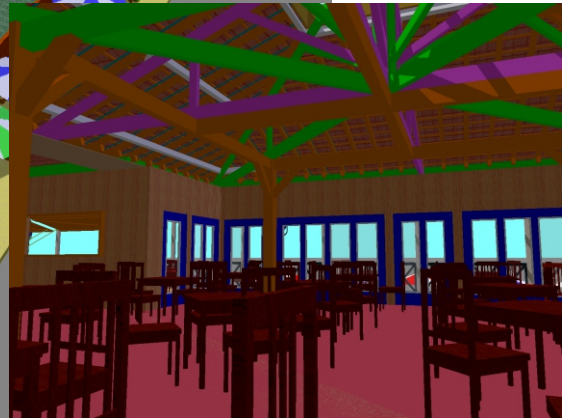

CASMAL
CASAS DE MADEIRA

Telefone: 256 098 964 - Telemóvel: 910 924 638 - Web: www.casmal.pt - Email: geral@casmal.pt

Rua 1º de Maio, 3701-908 Arrifana - Telefone: 256 098 964 - Telemóvel: 910 924 638 - Web: www.casmal.pt - Email: geral@casmal.pt