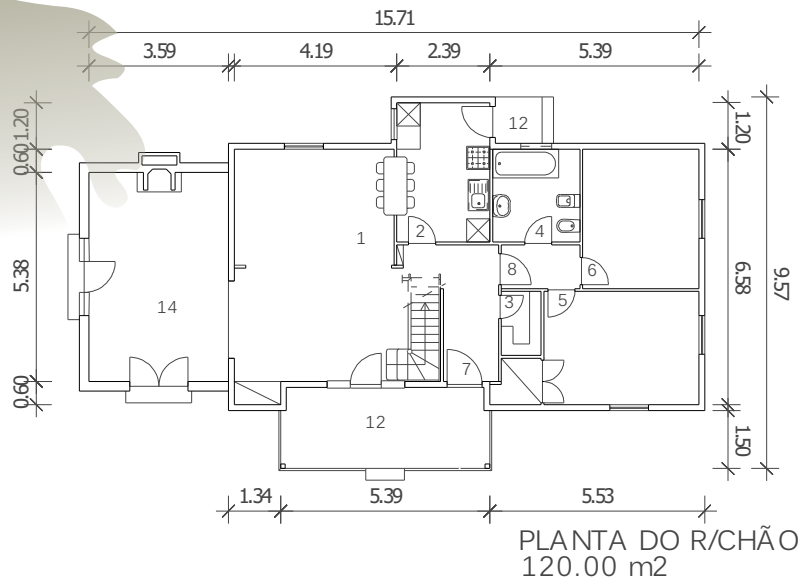

**CASMAL**  
CASAS DE MADEIRA

modelo Terras de Varadouro

LEGENDA:

1	SALA COMUM	30.00	m <sup>2</sup>
2	COZINHA	9.00	m <sup>2</sup>
3	DESPENSA	2.50	m <sup>2</sup>
4	BANHO RCH	5.50	m <sup>2</sup>
5	QUARTO 1-RCH	14.00	m <sup>2</sup>
6	QUARTO 2-RCH	11.00	m <sup>2</sup>
7	HALL ENTRADA	4.50	m <sup>2</sup>
8	HALL INT.	3.00	m <sup>2</sup>
9	QUARTO 3 1º AND	25.00	m <sup>2</sup>
10	MANSARDA	23.00	m <sup>2</sup>
11	BANHO 2 1º AND	3.50	m <sup>2</sup>
12	VARANDAS	12.00	m <sup>2</sup>
13	VARANDAS 1º AND	8.00	m <sup>2</sup>
14	ANEXO SALA RCH	19.00	m <sup>2</sup>