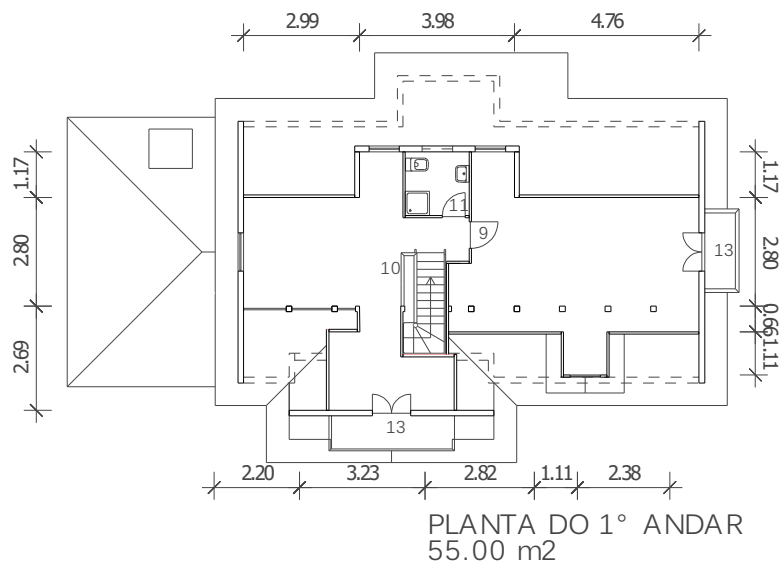

**CASMAL**  
CASAS DE MADEIRA

modelo Terras de Varadouro

LEGENDA:

1	SALA COMUM	30.00	m <sup>2</sup>
2	COZINHA	9.00	m <sup>2</sup>
3	DESPENSA	2.50	m <sup>2</sup>
4	BANHO RCH	5.50	m <sup>2</sup>
5	QUARTO 1-RCH	14.00	m <sup>2</sup>
6	QUARTO 2-RCH	11.00	m <sup>2</sup>
7	HALL ENTRADA	4.50	m <sup>2</sup>
8	HALL INT.	3.00	m <sup>2</sup>
9	QUARTO 3 1º AND	25.00	m <sup>2</sup>
10	MANSARDA	23.00	m <sup>2</sup>
11	BANHO 2 1º AND	3.50	m <sup>2</sup>
12	VARANDAS	12.00	m <sup>2</sup>
13	VARANDAS 1º AND	8.00	m <sup>2</sup>
14	ANEXO SALA RCH	19.00	m <sup>2</sup>