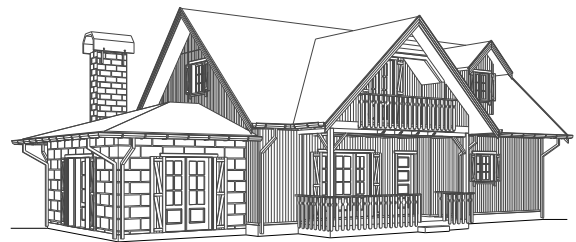

**CASMAL**  
CASAS DE MADEIRA

Telefone: 256 098 964 - Telemóvel: 910 924 638 - Web: www.casmal.pt - Email: geral@casmal.pt

modelo  
**TERRAS DE VARADOURO 175**

**criando  
bem  
estar**

Rua 1º de Maio, 3701-908 Arrifana - Telefone: 256 098 964 - Telemóvel: 910 924 638 - Web: www.casmal.pt - Email: geral@casmal.pt

**CASMAL**  
CASAS DE MADEIRA

modelo Terras de Varadouro

LEGENDA:

1	SALA COMUM	30.00	m <sup>2</sup>
2	COZINHA	9.00	m <sup>2</sup>
3	DESPENSA	2.50	m <sup>2</sup>
4	BANHO RCH	5.50	m <sup>2</sup>
5	QUARTO 1-RCH	14.00	m <sup>2</sup>
6	QUARTO 2-RCH	11.00	m <sup>2</sup>
7	HALL ENTRADA	4.50	m <sup>2</sup>
8	HALL INT.	3.00	m <sup>2</sup>
9	QUARTO 3 1º AND	25.00	m <sup>2</sup>
10	MANSARDA	23.00	m <sup>2</sup>
11	BANHO 2 1º AND	3.50	m <sup>2</sup>
12	VARANDAS	12.00	m <sup>2</sup>
13	VARANDAS 1º AND	8.00	m <sup>2</sup>
14	ANEXO SALA RCH	19.00	m <sup>2</sup>