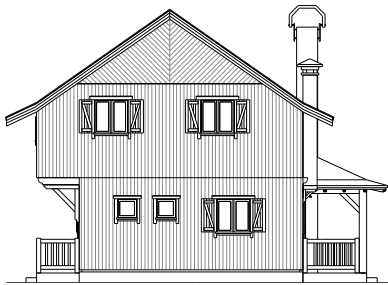

modelo  
CANELAS 175

criando  
bem  
estar

**CASMAL**  
CASAS DE MADEIRA

modelo **Canelas 175**

Telefone: 256 098 964 - Telemóvel: 910 924 638 - Web: www.casmal.pt - Email: geral@casmal.pt

LEGENDA:

1 SALA COMUM	40.00m <sup>2</sup>
2 COZINHA	10.42m <sup>2</sup>
3 DESPENSA	1.92m <sup>2</sup>
4 W. C.	2.40m <sup>2</sup>
5 HALL ENTRADA	4.15m <sup>2</sup>
6 VAR. ENTRADA	2.65m <sup>2</sup>
7 VAR. TELHEIRO	26.90m <sup>2</sup>
8 HALL QUARTOS	10.87m <sup>2</sup>
9 BANHO 1o A.	5.37m <sup>2</sup>
10 QUARTO 1	13.65m <sup>2</sup>
11 QUARTO 2	15.33m <sup>2</sup>
12 QUARTO 3	10.35m <sup>2</sup>
13 QUARTO 4	10.32m <sup>2</sup>
14 VARANDA 1o A.	3.63m <sup>2</sup>

ALÇADO POSTERIOR

ALÇADO FRENTE

ALÇADO LAT. DIREITO

ALÇADO LAT. ESQUERDO

**criando  
bem  
estar**