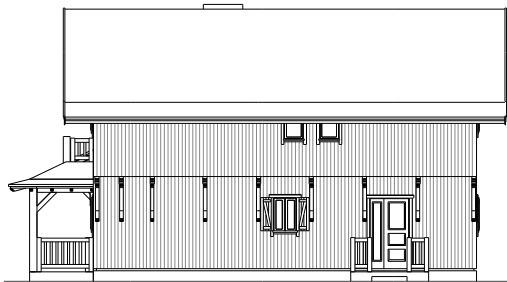

modelo  
CANELAS 175

criando  
bem  
estar

**CASMAL**  
CASAS DE MADEIRA

modelo **Canelas 175**

Telefone: 256 098 964 - Telemóvel: 910 924 638 - Web: www.casmal.pt - Email: geral@casmal.pt

LEGENDA:

1 SALA COMUM	40.00m <sup>2</sup>
2 COZINHA	10.42m <sup>2</sup>
3 DESPENSA	1.92m <sup>2</sup>
4 W. C.	2.40m <sup>2</sup>
5 HALL ENTRADA	4.15m <sup>2</sup>
6 VAR. ENTRADA	2.65m <sup>2</sup>
7 VAR. TELHEIRO	26.90m <sup>2</sup>
8 HALL QUARTOS	10.87m <sup>2</sup>
9 BANHO 1o A.	5.37m <sup>2</sup>
10 QUARTO 1	13.65m <sup>2</sup>
11 QUARTO 2	15.33m <sup>2</sup>
12 QUARTO 3	10.35m <sup>2</sup>
13 QUARTO 4	10.32m <sup>2</sup>
14 VARANDA 1o A.	3.63m <sup>2</sup>

ALÇADO POSTERIOR

ALÇADO FRENTE

ALÇADO LAT. DIREITO

ALÇADO LAT. ESQUERDO

**criando  
bem  
estar**