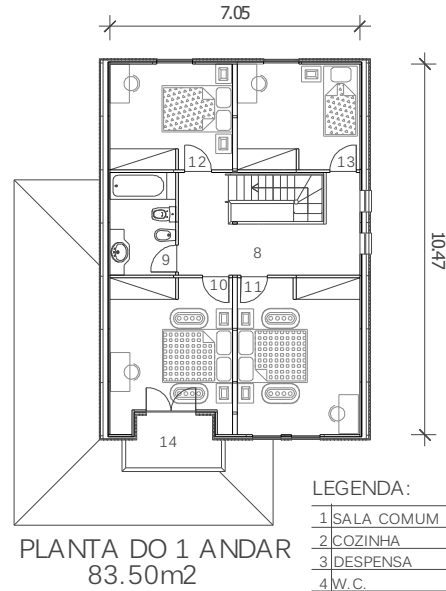

modelo  
CANELAS 175

criando  
bem  
estar

**CASMAL**  
CASAS DE MADEIRA

modelo **Canelas 175**

Telefone: 256 098 964 - Telemóvel: 910 924 638 - Web: www.casmal.pt - Email: geral@casmal.pt

LEGENDA:

1 SALA COMUM	40.00m <sup>2</sup>
2 COZINHA	10.42m <sup>2</sup>
3 DESPENSA	1.92m <sup>2</sup>
4 W. C.	2.40m <sup>2</sup>
5 HALL ENTRADA	4.15m <sup>2</sup>
6 VAR. ENTRADA	2.65m <sup>2</sup>
7 VAR. TELHEIRO	26.90m <sup>2</sup>
8 HALL QUARTOS	10.87m <sup>2</sup>
9 BANHO 1o A.	5.37m <sup>2</sup>
10 QUARTO 1	13.65m <sup>2</sup>
11 QUARTO 2	15.33m <sup>2</sup>
12 QUARTO 3	10.35m <sup>2</sup>
13 QUARTO 4	10.32m <sup>2</sup>
14 VARANDA 1o A.	3.63m <sup>2</sup>

ALÇADO POSTERIOR

ALÇADO FRENTE

ALÇADO LAT. DIREITO

ALÇADO LAT. ESQUERDO

**criando  
bem  
estar**