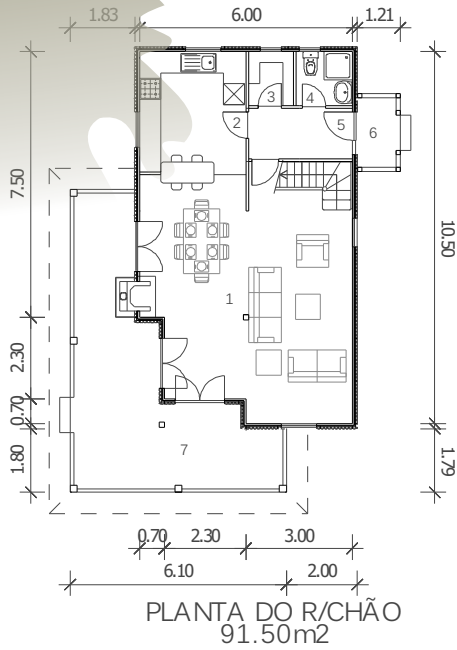

modelo  
CANELAS 175

criando  
bem  
estar

**CASMAL**  
CASAS DE MADEIRA

modelo **Canelas 175**

Telefone: 256 098 964 - Telemóvel: 910 924 638 - Web: www.casmal.pt - Email: geral@casmal.pt

LEGENDA:

1 SALA COMUM	40.00m <sup>2</sup>
2 COZINHA	10.42m <sup>2</sup>
3 DESPENSA	1.92m <sup>2</sup>
4 W. C.	2.40m <sup>2</sup>
5 HALL ENTRADA	4.15m <sup>2</sup>
6 VAR. ENTRADA	2.65m <sup>2</sup>
7 VAR. TELHEIRO	26.90m <sup>2</sup>
8 HALL QUARTOS	10.87m <sup>2</sup>
9 BANHO 1o A.	5.37m <sup>2</sup>
10 QUARTO 1	13.65m <sup>2</sup>
11 QUARTO 2	15.33m <sup>2</sup>
12 QUARTO 3	10.35m <sup>2</sup>
13 QUARTO 4	10.32m <sup>2</sup>
14 VARANDA 1o A.	3.63m <sup>2</sup>

ALÇADO POSTERIOR

ALÇADO FRENTE

ALÇADO LAT. DIREITO

ALÇADO LAT. ESQUERDO

**criando  
bem  
estar**