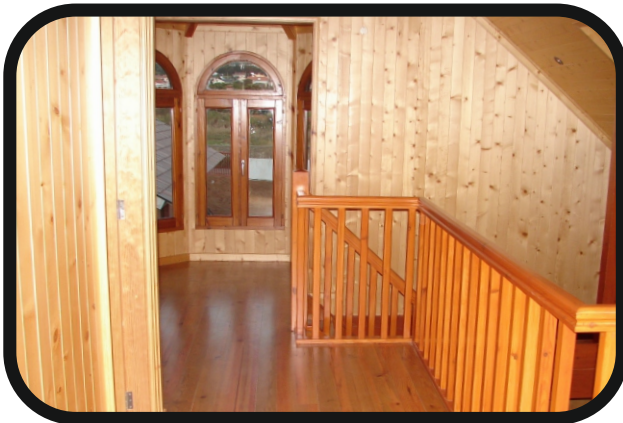

CASMAL
CASAS DE MADEIRA

modelo
PENHAS DOURADAS 170

Telefone: 256 098 964 - Telemóvel: 910 924 638 - Web: www.casmal.pt - Email: geral@casmal.pt

criando
bem
estar

Rua 1º de Maio, 3701-908 Arrifana - Telefone: 256 098 964 - Telemóvel: 910 924 638 - Web: www.casmal.pt - Email: geral@casmal.pt