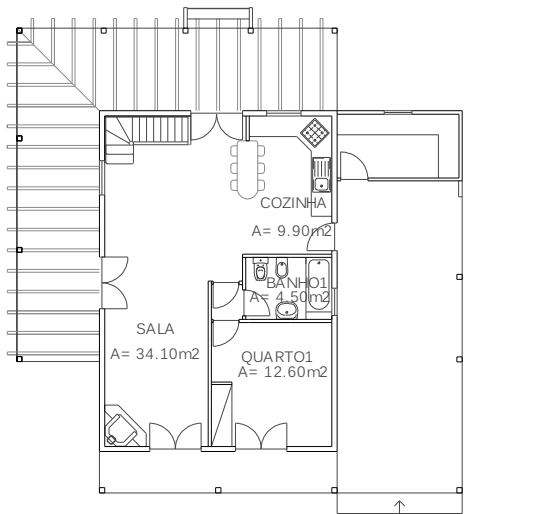

PLANTA DO RES DO CHAO
109.00m²

PLANTA DO 1º ANDAR
60.55m²

modelo - PENHAS DOURADAS T3 170

**criando
bem
estar**