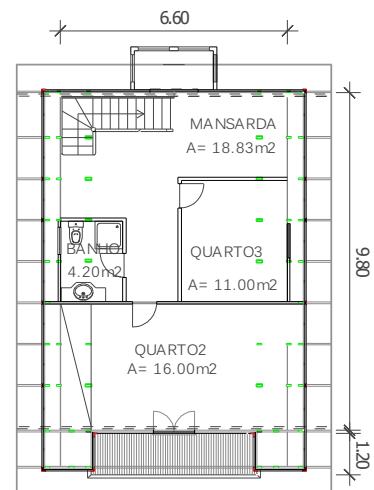

PLANTA DO RES DO CHAO
109.00m²

PLANTA DO 1º ANDAR
60.55m²

modelo - PENHAS DOURADAS T3 170

**criando
bem
estar**