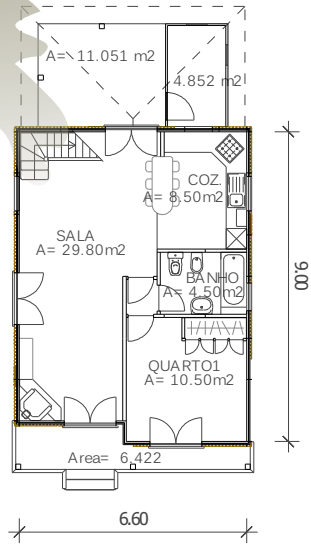

modelo - PENHAS DOURADAS T3 145

CASMAL
CASAS DE MADEIRA

modelo **Penhas Douradas I70**

Telefone: 256 098 964 - Telemóvel: 910 924 638 - Web: www.casmal.pt - Email: geral@casmal.pt

PLANTA DO R/CH