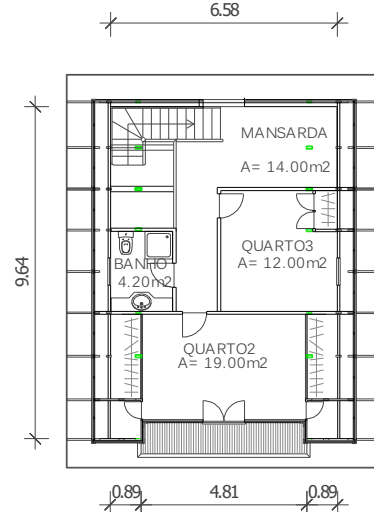

PLANTA DO 1º ANDAR