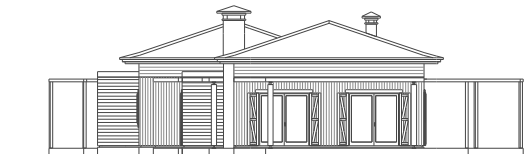

CASMAL

CASAS DE MADEIRA

modelo **Ria 123**

Telefone: 256 098 964 - Telemóvel: 910 924 638 - Web: www.casmal.pt - Email: geral@casmal.pt

LEGENDA

1	SALA COMUM	32.00 m ²
2	COZINHA	12.50 m ²
3	SALA DE JANTAR	14.00 m ²
4	BANHO 2	5.50 m ²
5	HALL QUARTOS	7.50 m ²
6	QUARTO 2	10.50 m ²
7	QUARTO 3	11.00 m ²
8	VESTIÁRIO	3.00 m ²
9	BANHO 1	3.00 m ²
10	QUARTO 1	13.50 m ²
11	VARANDAS	11.55 m ²
12	TELHEIRO SALA	15.20 m ²
13	PERGOLA SALA	15.00 m ²
14	PERGOLA COZINHA	12.90 m ²
15	PERGOLA SUITE	3.50 m ²
16	TELHEIRO SUITE	5.20 m ²

ALÇADO POSTERIOR

ALÇADO DE FRENTE

ALÇADO LAT. DIREITO

ALÇADO LAT. ESQUERDO

**criando
bem
estar**