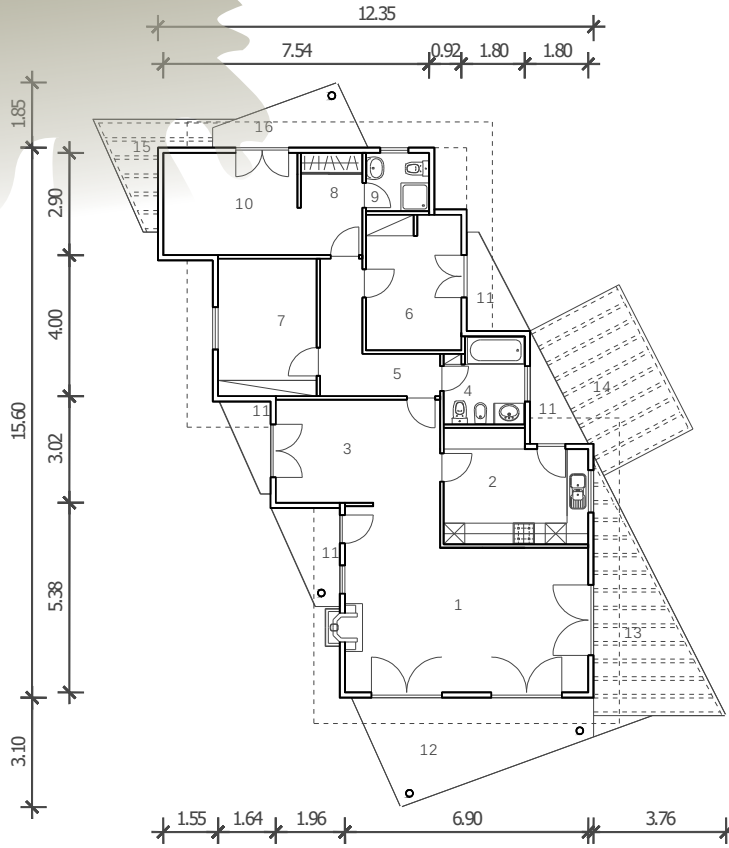

CASMAL

CASAS DE MADEIRA

modelo **Ria 123**

Telefone: 256 098 964 - Telemóvel: 910 924 638 - Web: www.casmal.pt - Email: geral@casmal.pt

LEGENDA

1	SALA COMUM	32.00 m ²
2	COZINHA	12.50 m ²
3	SALA DE JANTAR	14.00 m ²
4	BANHO 2	5.50 m ²
5	HALL QUARTOS	7.50 m ²
6	QUARTO 2	10.50 m ²
7	QUARTO 3	11.00 m ²
8	VESTIÁRIO	3.00 m ²
9	BANHO 1	3.00 m ²
10	QUARTO 1	13.50 m ²
11	VARANDAS	11.55 m ²
12	TELHEIRO SALA	15.20 m ²
13	PERGOLA SALA	15.00 m ²
14	PERGOLA COZINHA	12.90 m ²
15	PERGOLA SUITE	3.50 m ²
16	TELHEIRO SUITE	5.20 m ²