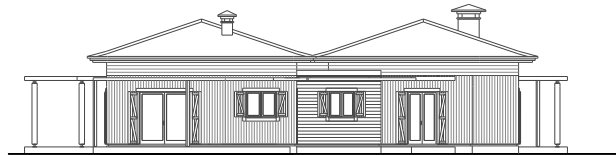

CASMAL

CASAS DE MADEIRA

modelo **Ria 123**

Telefone: 256 098 964 - Telemóvel: 910 924 638 - Web: www.casmal.pt - Email: geral@casmal.pt

LEGENDA

1	SALA COMUM	32.00 m ²
2	COZINHA	12.50 m ²
3	SALA DE JANTAR	14.00 m ²
4	BANHO 2	5.50 m ²
5	HALL QUARTOS	7.50 m ²
6	QUARTO 2	10.50 m ²
7	QUARTO 3	11.00 m ²
8	VESTIÁRIO	3.00 m ²
9	BANHO 1	3.00 m ²
10	QUARTO 1	13.50 m ²
11	VARANDAS	11.55 m ²
12	TELHEIRO SALA	15.20 m ²
13	PERGOLA SALA	15.00 m ²
14	PERGOLA COZINHA	12.90 m ²
15	PERGOLA SUITE	3.50 m ²
16	TELHEIRO SUITE	5.20 m ²

ALÇADO POSTERIOR

ALÇADO DE FRENTE

ALÇADO LAT. DIREITO

ALÇADO LAT. ESQUERDO

**criando
bem
estar**