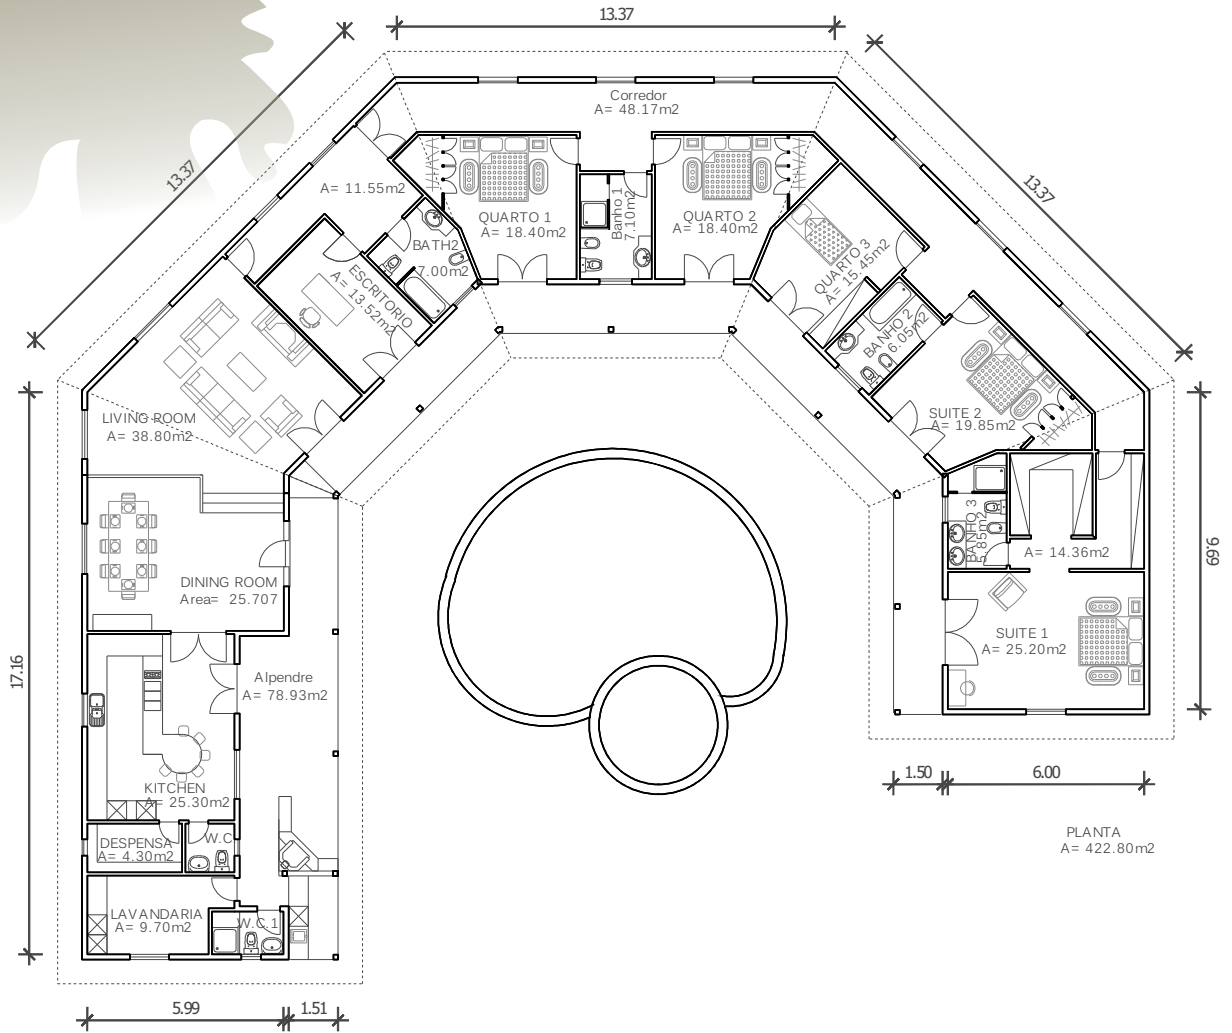

CASMAL
CASAS DE MADEIRA

modelo **Barbacena 400**

Telefone: 256 098 964 - Telemóvel: 910 924 638 - Web: www.casmal.pt - Email: geral@casmal.pt

**criando
bem
estar**