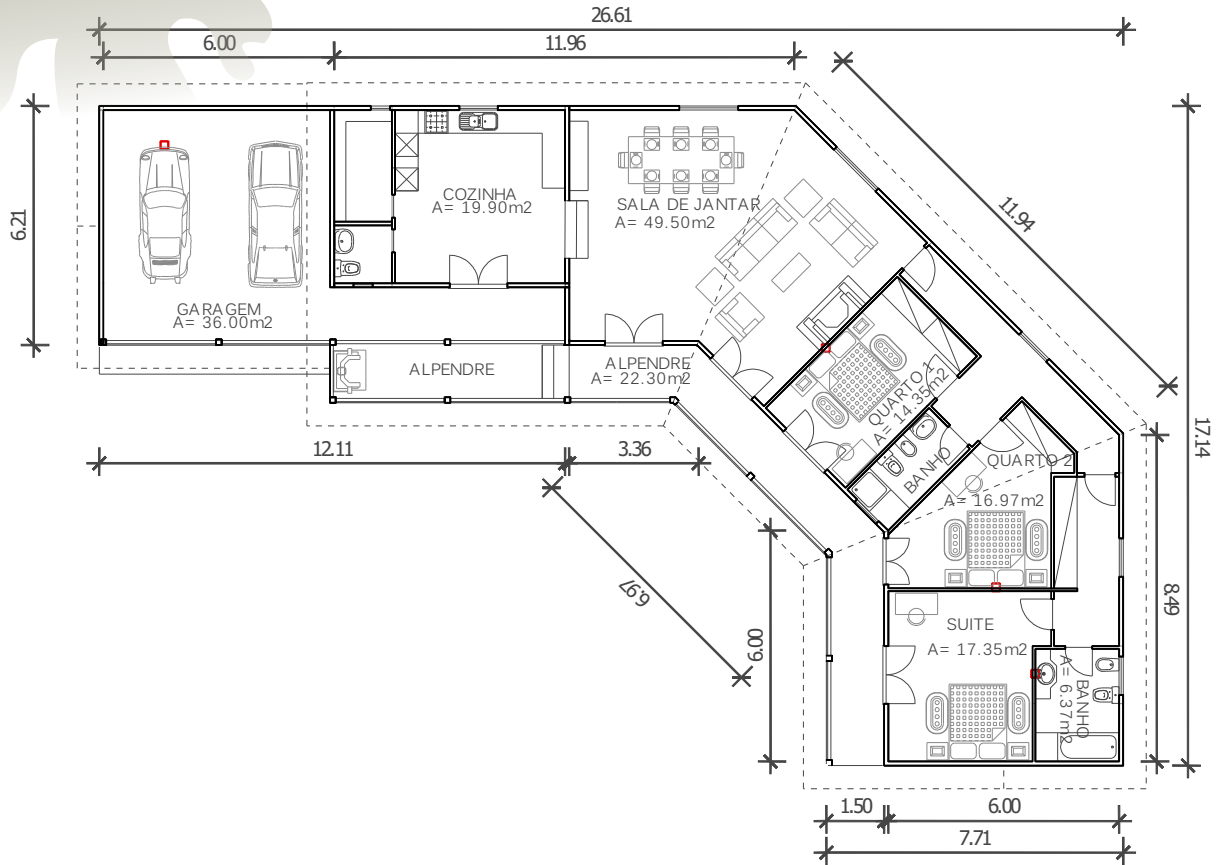

CASMAL
CASAS DE MADEIRA

modelo **Montijo 240**

Telefone: 256 098 964 - Telemóvel: 910 924 638 - Web: www.casmal.pt - Email: geral@casmal.pt

FRETE

**criando
bem
estar**

Rua 1º de Maio, 3701-908 Arrifana - Telefone: 256 098 964 - Telemóvel: 910 924 638 - Web: www.casmal.pt - Email: geral@casmal.pt