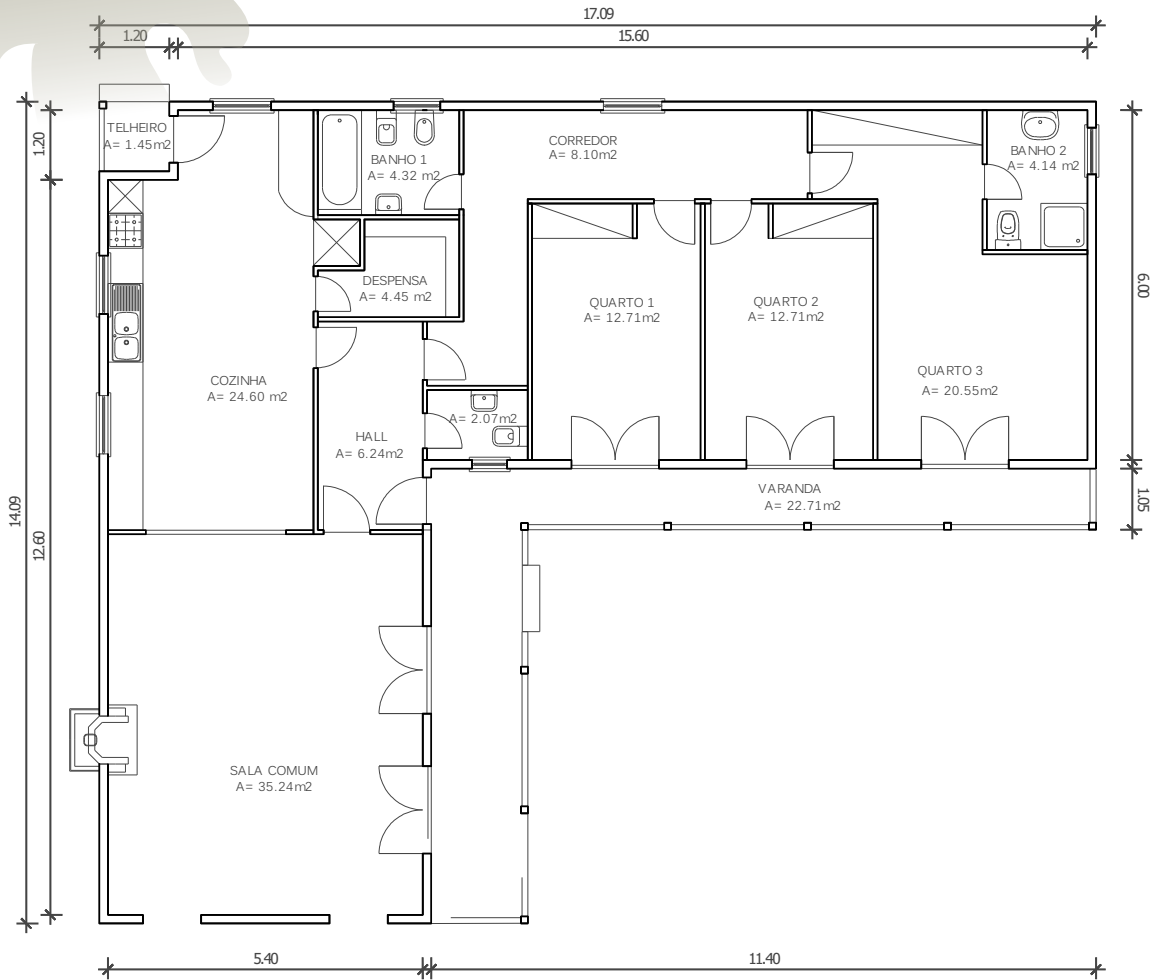

**CASMAL**  
CASAS DE MADEIRA

modelo **Costa Verde 175**

Telefone: 256 098 964 - Telemóvel: 910 924 638 - Web: [www.casmal.pt](http://www.casmal.pt) - Email: [geral@casmal.pt](mailto:geral@casmal.pt)

**criando  
bem  
estar**