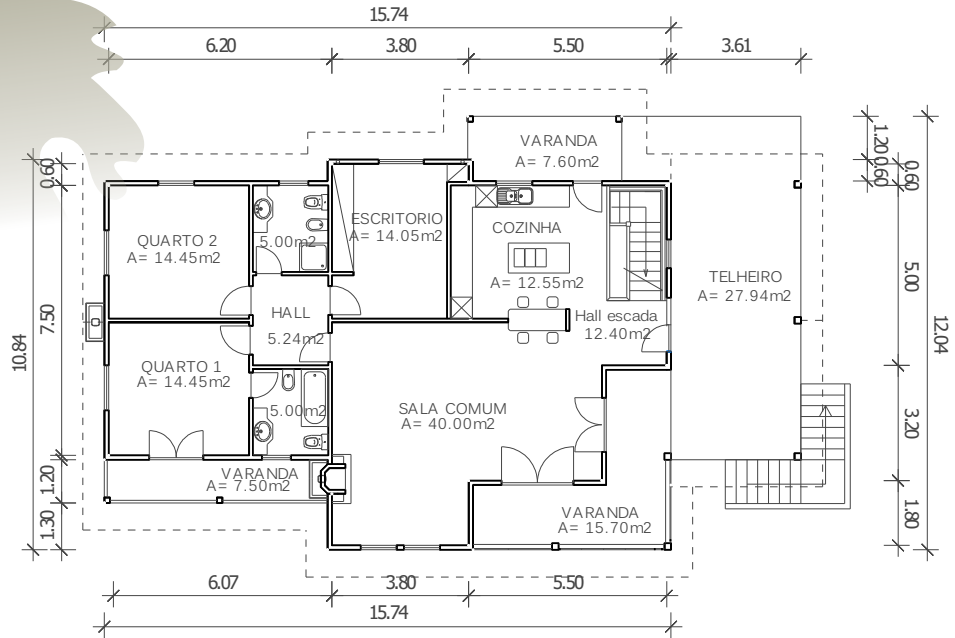

modelo Casa do Couto I 64

Telefone: 256 098 964 - Telemóvel: 910 924 638 - Web: www.casmal.pt - Email: geral@casmal.pt

PLANTA DO RES DO CHÃO

PLANTA DA CAVE

ALCADO PRINCIPAL

ALCADO LATERAL DIREITO

**criando  
bem  
estar**