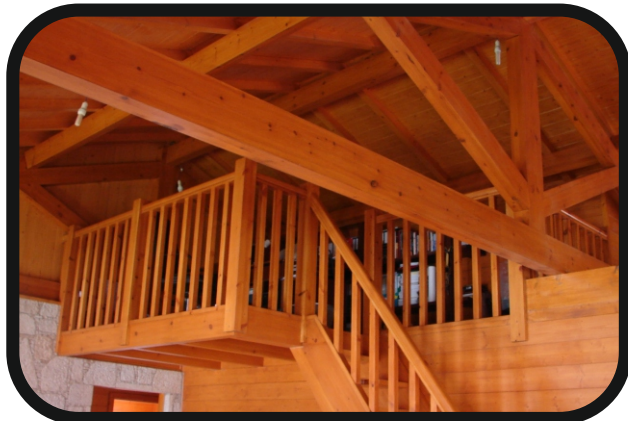

**criando
bem
estar**

Rua 1º de Maio, 3701-908 Arrifana - Telefone: 256 098 964 - Telemóvel: 910 924 638 - Web: www.casmal.pt - Email: geral@casmal.pt