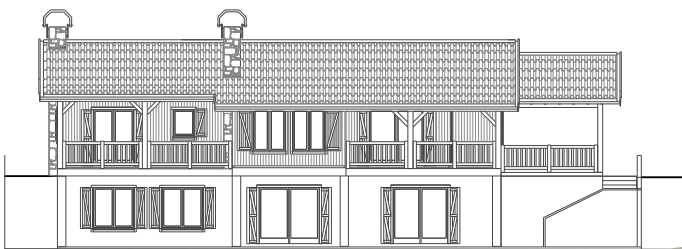

modelo Casa do Couto I 64

Telefone: 256 098 964 - Telemóvel: 910 924 638 - Web: www.casmal.pt - Email: geral@casmal.pt

PLANTA DO RES DO CHÃO

PLANTA DA CAVE

ALCADO PRINCIPAL

ALCADO LATERAL DIREITO

**criando  
bem  
estar**