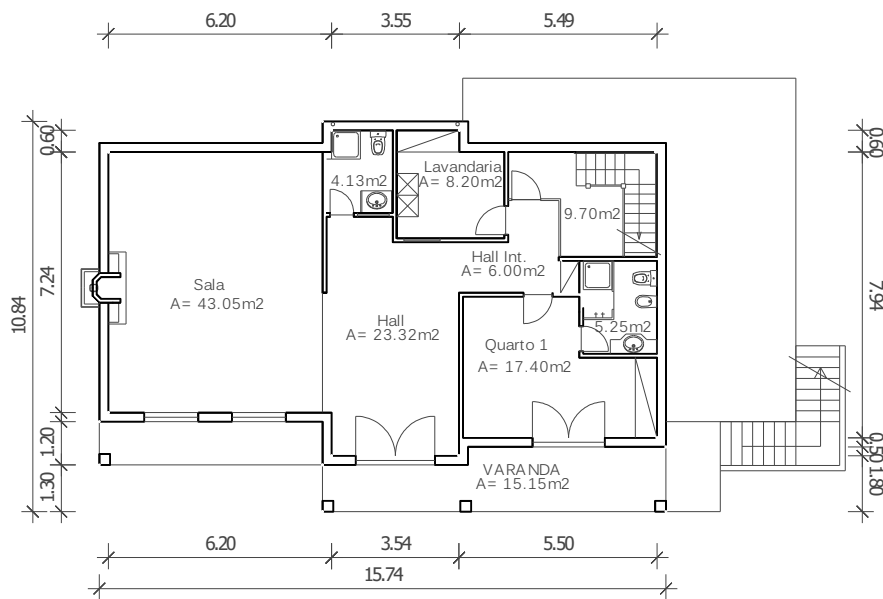

modelo Casa do Couto I 64

Telefone: 256 098 964 - Telemóvel: 910 924 638 - Web: www.casmal.pt - Email: geral@casmal.pt

PLANTA DO RES DO CHÃO

PLANTA DA CAVE

ALCADO PRINCIPAL

ALCADO LATERAL DIREITO

**criando  
bem  
estar**