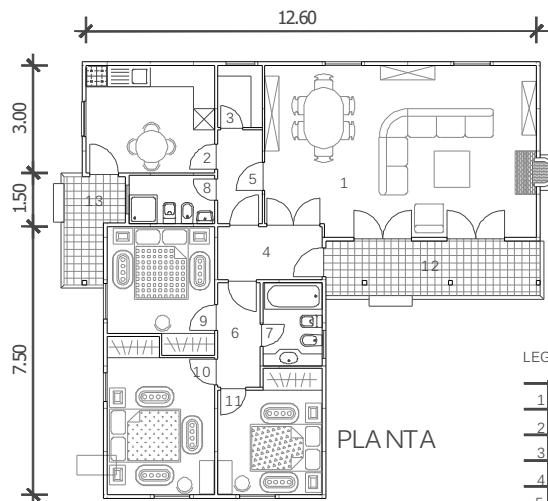

Telefone: 256 098 964 - Telemóvel: 910 924 638 - Web: www.casmal.pt - Email: geral@casmal.pt

modelo **Lezíria T2 100**

LEGENDA:

1	SALA COMUM	37.20	m <sup>2</sup>
2	COZINHA	10.20	m <sup>2</sup>
3	DESPENSA	1.55	m <sup>2</sup>
4	HALL ENTRADA	4.00	m <sup>2</sup>
5	HALL QUARTOS	3.50	m <sup>2</sup>
6	BANHO	6.70	m <sup>2</sup>
7	QUARTO 1	15.30	m <sup>2</sup>
8	QUARTO 2	12.00	m <sup>2</sup>
9	VARANDA FRENTE	8.00	m <sup>2</sup>
10	VARANDA POSTERIOR	3.50	m <sup>2</sup>

100,00 m<sup>2</sup>

ALÇADO FRENTE

modelo **Lezíria T3 117**

LEGENDA:

1	SALA COMUM	35.85	m <sup>2</sup>
2	COZINHA	10.80	m <sup>2</sup>
3	DESPENSA	2.21	m <sup>2</sup>
4	HALL ENTRADA	4.39	m <sup>2</sup>
5	HALL SERVIÇO	5.50	m <sup>2</sup>
6	HALL QUARTOS	3.51	m <sup>2</sup>
7	BANHO PRINCIPAL	3.84	m <sup>2</sup>
8	BANHO SERVIÇO	3.24	m <sup>2</sup>
9	QUARTO 1	9.88	m <sup>2</sup>
10	QUARTO 2	12.35	m <sup>2</sup>
11	QUARTO 3	9.55	m <sup>2</sup>
12	VARANDA SALA	9.00	m <sup>2</sup>
13	VARANDA COZINHA	3.00	m <sup>2</sup>