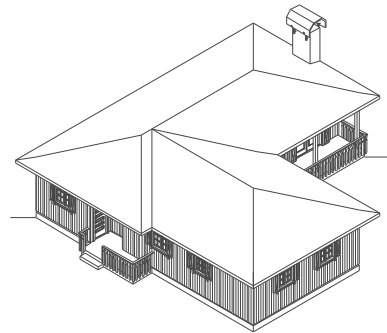

100,00 m<sup>2</sup>

ALÇADO FRENTE

modelo **Lezíria T3 117**

LEGENDA:

1	SALA COMUM	35.85	m <sup>2</sup>
2	COZINHA	10.80	m <sup>2</sup>
3	DESPENSA	2.21	m <sup>2</sup>
4	HALL ENTRADA	4.39	m <sup>2</sup>
5	HALL SERVIÇO	5.50	m <sup>2</sup>
6	HALL QUARTOS	3.51	m <sup>2</sup>
7	BANHO PRINCIPAL	3.84	m <sup>2</sup>
8	BANHO SERVIÇO	3.24	m <sup>2</sup>
9	QUARTO 1	9.88	m <sup>2</sup>
10	QUARTO 2	12.35	m <sup>2</sup>
11	QUARTO 3	9.55	m <sup>2</sup>
12	VARANDA SALA	9.00	m <sup>2</sup>
13	VARANDA COZINHA	3.00	m <sup>2</sup>