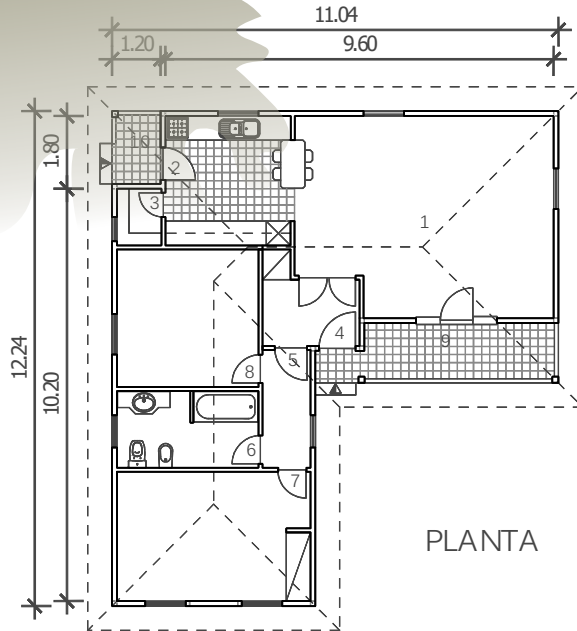

**CASMAL**  
CASAS DE MADEIRA

modelo  
**LEZÍRIA 100**

**criando  
bem  
estar**

Telefone: 256 098 964 - Telemóvel: 910 924 638 - Web: [www.casmal.pt](http://www.casmal.pt) - Email: [geral@casmal.pt](mailto:geral@casmal.pt)

Telefone: 256 098 964 - Telemóvel: 910 924 638 - Web: www.casmal.pt - Email: geral@casmal.pt

modelo **Lezíria T2 100**

LEGENDA:

1	SALA COMUM	37.20	m <sup>2</sup>
2	COZINHA	10.20	m <sup>2</sup>
3	DESPENSA	1.55	m <sup>2</sup>
4	HALL ENTRADA	4.00	m <sup>2</sup>
5	HALL QUARTOS	3.50	m <sup>2</sup>
6	BANHO	6.70	m <sup>2</sup>
7	QUARTO 1	15.30	m <sup>2</sup>
8	QUARTO 2	12.00	m <sup>2</sup>
9	VARANDA FRENTE	8.00	m <sup>2</sup>
10	VARANDA POSTERIOR	3.50	m <sup>2</sup>

100,00 m<sup>2</sup>

ALÇADO FRENTE

modelo **Lezíria T3 117**

LEGENDA:

1	SALA COMUM	35.85	m <sup>2</sup>
2	COZINHA	10.80	m <sup>2</sup>
3	DESPENSA	2.21	m <sup>2</sup>
4	HALL ENTRADA	4.39	m <sup>2</sup>
5	HALL SERVIÇO	5.50	m <sup>2</sup>
6	HALL QUARTOS	3.51	m <sup>2</sup>
7	BANHO PRINCIPAL	3.84	m <sup>2</sup>
8	BANHO SERVIÇO	3.24	m <sup>2</sup>
9	QUARTO 1	9.88	m <sup>2</sup>
10	QUARTO 2	12.35	m <sup>2</sup>
11	QUARTO 3	9.55	m <sup>2</sup>
12	VARANDA SALA	9.00	m <sup>2</sup>
13	VARANDA COZINHA	3.00	m <sup>2</sup>