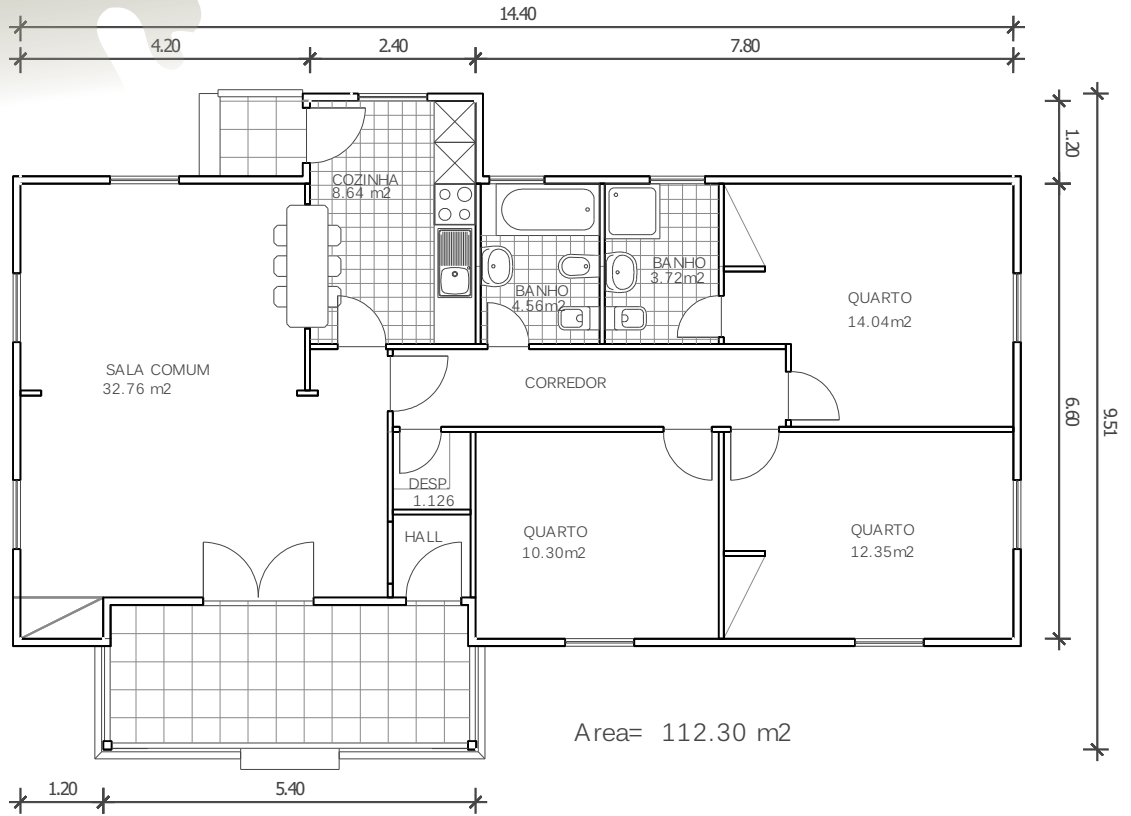

CASMAL
CASAS DE MADEIRA

modelo Romana I 13

Telefone: 256 098 964 - Telemóvel: 910 924 638 - Web: www.casmal.pt - Email: geral@casmal.pt

**criando
bem
estar**

Rua 1º de Maio, 3701-908 Arrifana - Telefone: 256 098 964 - Telemóvel: 910 924 638 - Web: www.casmal.pt - Email: geral@casmal.pt