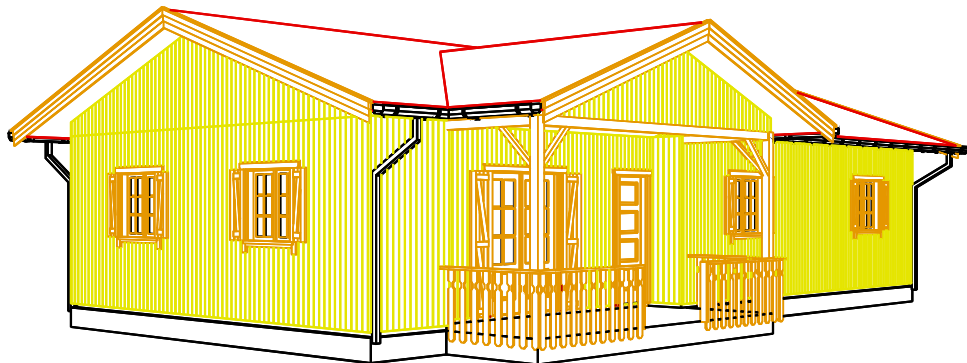

CASMAL
CASAS DE MADEIRA

modelo Romana I 13

Telefone: 256 098 964 - Telemóvel: 910 924 638 - Web: www.casmal.pt - Email: geral@casmal.pt

**criando
bem
estar**

Rua 1º de Maio, 3701-908 Arrifana - Telefone: 256 098 964 - Telemóvel: 910 924 638 - Web: www.casmal.pt - Email: geral@casmal.pt