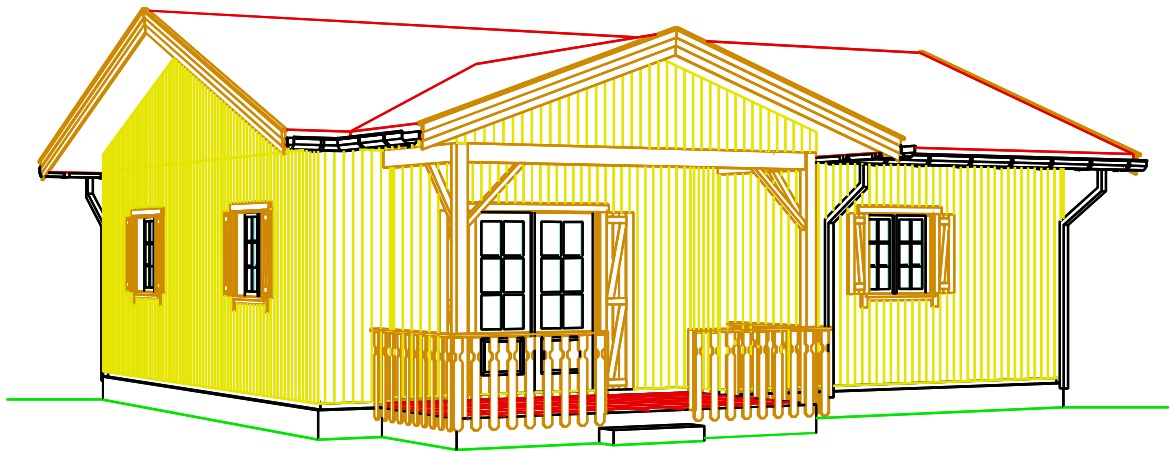

CASMAL
CASAS DE MADEIRA

modelo
TROIA 84

**criando
bem
estar**

Telefone: 256 098 964 - Telemóvel: 910 924 638 - Web: www.casmal.pt - Email: geral@casmal.pt

Rua 1º de Maio, 3701-908 Arrifana - Telefone: 256 098 964 - Telemóvel: 910 924 638 - Web: www.casmal.pt - Email: geral@casmal.pt

CASMAL
CASAS DE MADEIRA

modelo **Tróia 84**

**criando
bem
estar**

Telefone: 256 098 964 - Telemóvel: 910 924 638 - Web: www.casmal.pt - Email: geral@casmal.pt

Rua 1º de Maio, 3701-908 Arrifana - Telefone: 256 098 964 - Telemóvel: 910 924 638 - Web: www.casmal.pt - Email: geral@casmal.pt