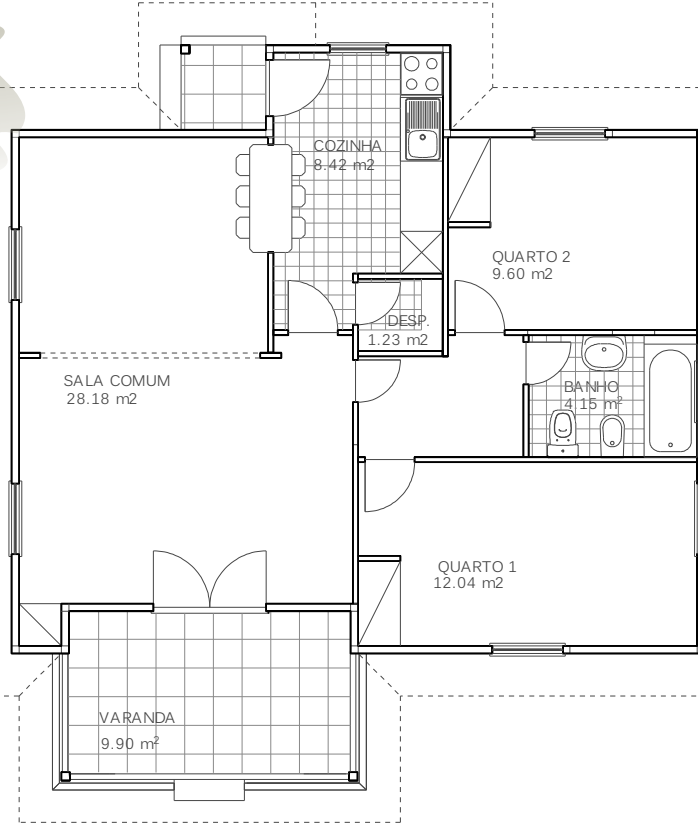

CASMAL
CASAS DE MADEIRA

modelo **Tróia 84**

**criando
bem
estar**

Telefone: 256 098 964 - Telemóvel: 910 924 638 - Web: www.casmal.pt - Email: geral@casmal.pt

Rua 1º de Maio, 3701-908 Arrifana - Telefone: 256 098 964 - Telemóvel: 910 924 638 - Web: www.casmal.pt - Email: geral@casmal.pt