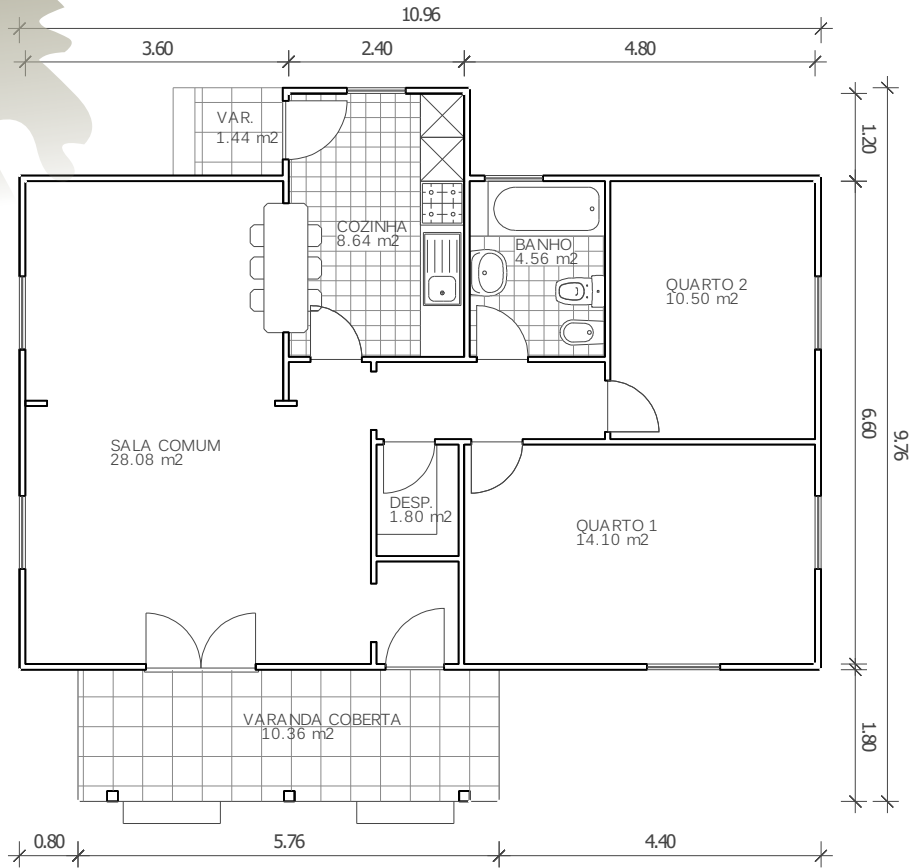

CASMAL
CASAS DE MADEIRA

modelo **Lagoa 84**

PLANTA DO R/CHÃO

PERSPECTIVA

**criando
bem
estar**

Telefone: 256 098 964 - Telemóvel: 910 924 638 - Web: www.casmal.pt - Email: geral@casmal.pt

Rua 1º de Maio, 3701-908 Arrifana - Telefone: 256 098 964 - Telemóvel: 910 924 638 - Web: www.casmal.pt - Email: geral@casmal.pt