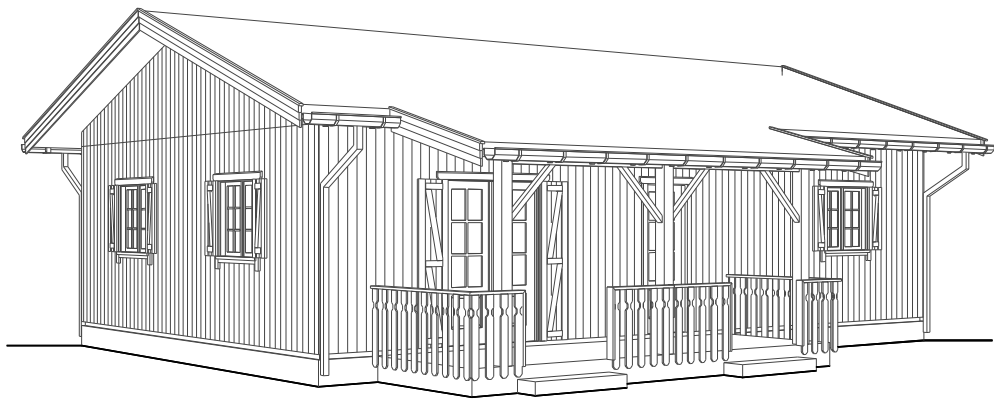

CASMAL
CASAS DE MADEIRA

modelo
LAGOA 84

Telefone: 256 098 964 - Telemóvel: 910 924 638 - Web: www.casmal.pt - Email: geral@casmal.pt

**criando
bem
estar**

Rua 1º de Maio, 3701-908 Arrifana - Telefone: 256 098 964 - Telemóvel: 910 924 638 - Web: www.casmal.pt - Email: geral@casmal.pt

CASMAL
CASAS DE MADEIRA

modelo **Lagoa 84**

PLANTA DO R/CHÃO

PERSPECTIVA

**criando
bem
estar**

Telefone: 256 098 964 - Telemóvel: 910 924 638 - Web: www.casmal.pt - Email: geral@casmal.pt

Rua 1º de Maio, 3701-908 Arrifana - Telefone: 256 098 964 - Telemóvel: 910 924 638 - Web: www.casmal.pt - Email: geral@casmal.pt