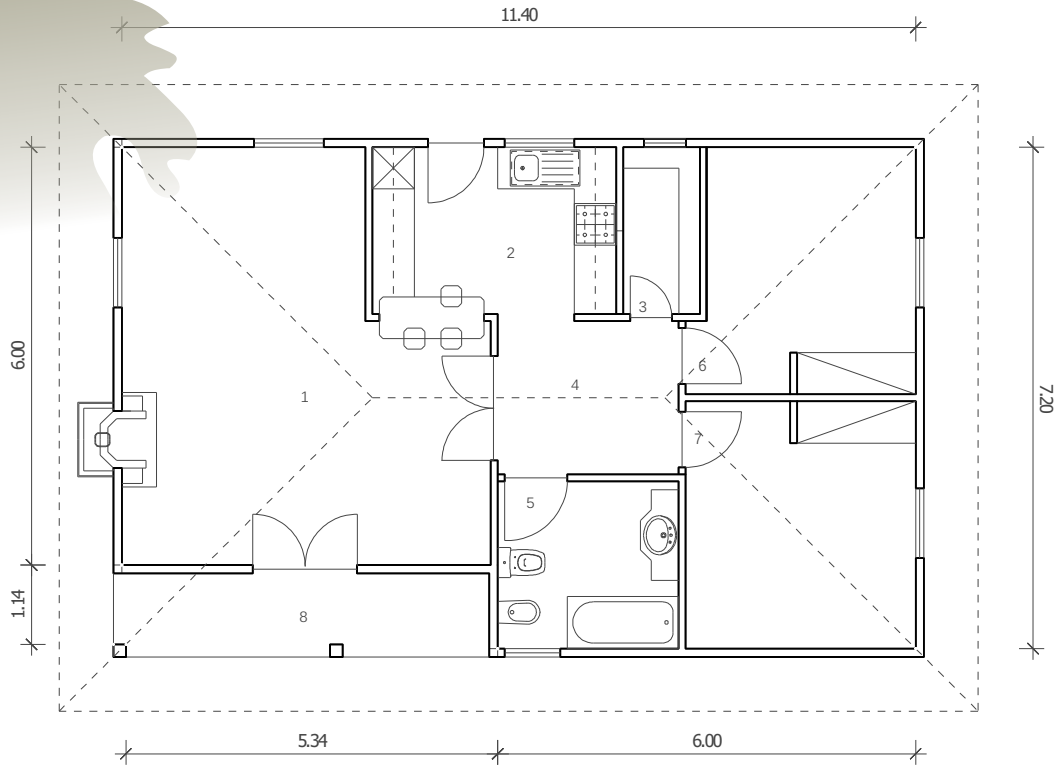

CASMAL
CASAS DE MADEIRA

modelo Colina 93

Telefone: 256 098 964 - Telemóvel: 910 924 638 - Web: www.casmal.pt - Email: geral@casmal.pt

LEGENDA:

1	SALA COMUM	23.00	m ²
2	COZINHA	8.00	m ²
3	DESPENSA	1.60	m ²
4	CORREDOR	1.40	m ²
5	BANHO	4.50	m ²
6	QUARTO 1	10.50	m ²
7	QUARTO 2	13.80	m ²
8	VARANDA	21.00	m ²
9	ALPENDRE	2.70	m ²

PLANTA
93.00m²

FRENTE

**criando
bem
estar**

CASMAL
CASAS DE MADEIRA

modelo

Colina 87

LEGENDA:

1	SALA COMUM	27.30	m ²
2	COZINHA	9.70	m ²
3	DESPENSA	4.50	m ²
4	CORREDOR	5.80	m ²
5	BANHO	6.00	m ²
6	QUARTO 1	11.00	m ²
7	QUARTO 2	12.00	m ²
8	VARANDA	16.20	m ²

PLANTA
A= 87.00m²

FRENTE

**criando
bem
estar**