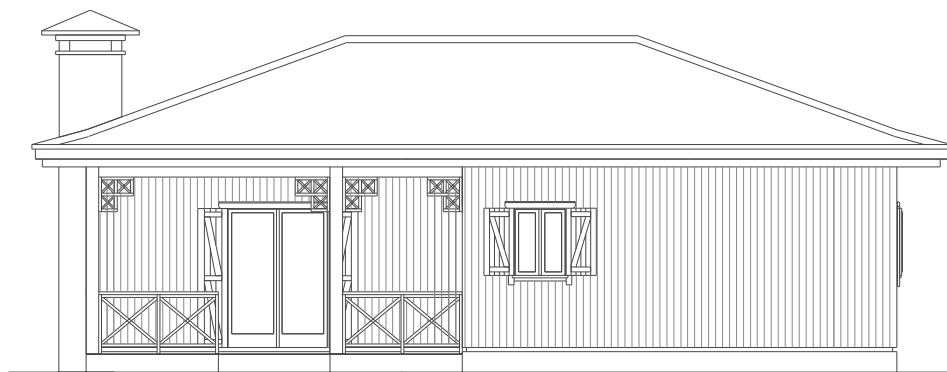

CASMAL
CASAS DE MADEIRA

modelo Colina 93

Telefone: 256 098 964 - Telemóvel: 910 924 638 - Web: www.casmal.pt - Email: geral@casmal.pt

LEGENDA:

1	SALA COMUM	23.00	m ²
2	COZINHA	8.00	m ²
3	DESPENSA	1.60	m ²
4	CORREDOR	1.40	m ²
5	BANHO	4.50	m ²
6	QUARTO 1	10.50	m ²
7	QUARTO 2	13.80	m ²
8	VARANDA	21.00	m ²
9	ALPENDRE	2.70	m ²

PLANTA
93.00m²

FRENTE

**criando
bem
estar**

CASMAL
CASAS DE MADEIRA

modelo

Colina 87

LEGENDA:

1	SALA COMUM	27.30	m ²
2	COZINHA	9.70	m ²
3	DESPENSA	4.50	m ²
4	CORREDOR	5.80	m ²
5	BANHO	6.00	m ²
6	QUARTO 1	11.00	m ²
7	QUARTO 2	12.00	m ²
8	VARANDA	16.20	m ²

PLANTA
A= 87.00m²

FRENTE

**criando
bem
estar**