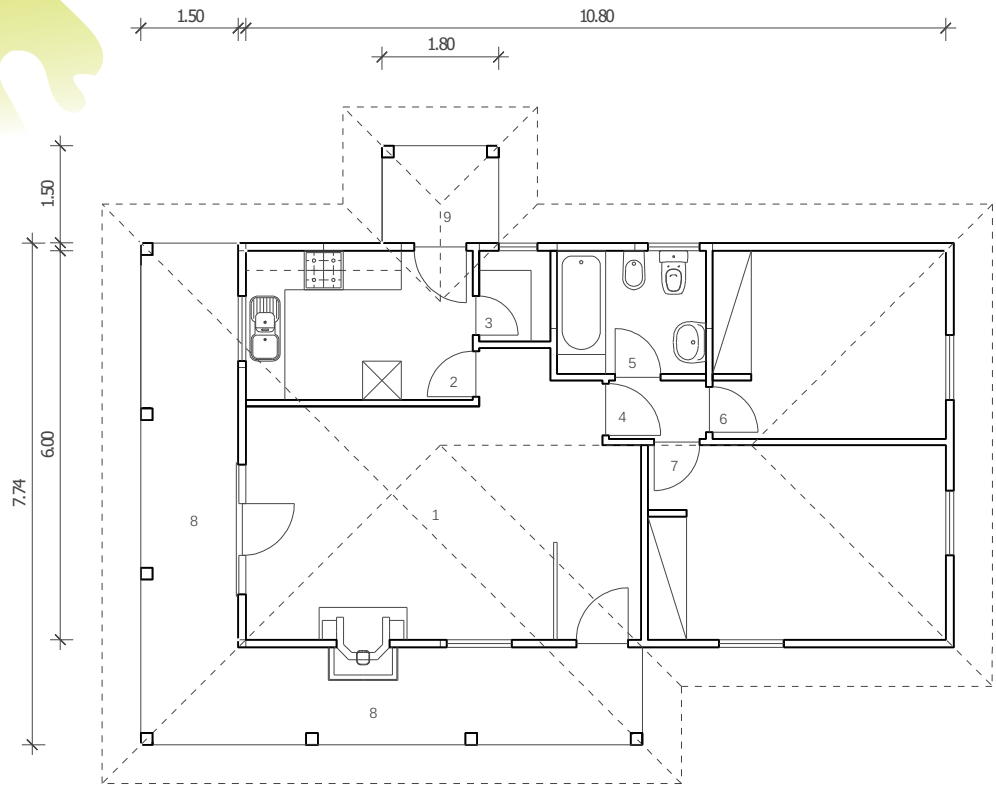

CASMAL
CASAS DE MADEIRA

modelo Colina 93

Telefone: 256 098 964 - Telemóvel: 910 924 638 - Web: www.casmal.pt - Email: geral@casmal.pt

LEGENDA:

1	SALA COMUM	23.00	m ²
2	COZINHA	8.00	m ²
3	DESPENSA	1.60	m ²
4	CORREDOR	1.40	m ²
5	BANHO	4.50	m ²
6	QUARTO 1	10.50	m ²
7	QUARTO 2	13.80	m ²
8	VARANDA	21.00	m ²
9	ALPENDRE	2.70	m ²

PLANTA
93.00m²

FRENTE

**criando
bem
estar**

CASMAL
CASAS DE MADEIRA

modelo

Colina 87

LEGENDA:

1	SALA COMUM	27.30	m ²
2	COZINHA	9.70	m ²
3	DESPENSA	4.50	m ²
4	CORREDOR	5.80	m ²
5	BANHO	6.00	m ²
6	QUARTO 1	11.00	m ²
7	QUARTO 2	12.00	m ²
8	VARANDA	16.20	m ²

PLANTA
A= 87.00m²

FRENTE

**criando
bem
estar**