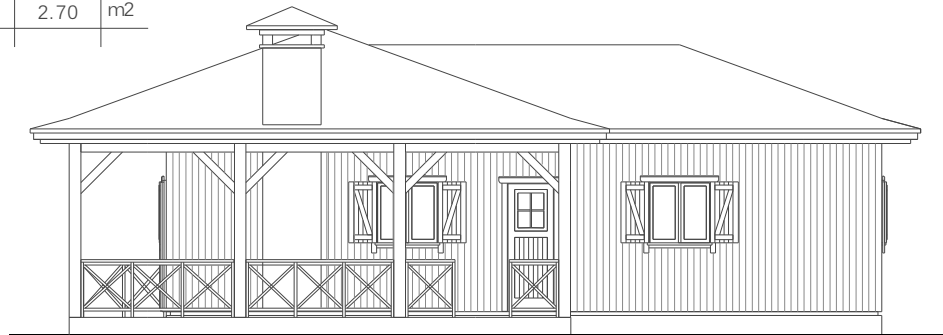

CASMAL
CASAS DE MADEIRA

modelo Colina 93

Telefone: 256 098 964 - Telemóvel: 910 924 638 - Web: www.casmal.pt - Email: geral@casmal.pt

LEGENDA:

1	SALA COMUM	23.00	m ²
2	COZINHA	8.00	m ²
3	DESPENSA	1.60	m ²
4	CORREDOR	1.40	m ²
5	BANHO	4.50	m ²
6	QUARTO 1	10.50	m ²
7	QUARTO 2	13.80	m ²
8	VARANDA	21.00	m ²
9	ALPENDRE	2.70	m ²

PLANTA
93.00m²

FRENTE

**criando
bem
estar**

CASMAL
CASAS DE MADEIRA

modelo

Colina 87

LEGENDA:

1	SALA COMUM	27.30	m ²
2	COZINHA	9.70	m ²
3	DESPENSA	4.50	m ²
4	CORREDOR	5.80	m ²
5	BANHO	6.00	m ²
6	QUARTO 1	11.00	m ²
7	QUARTO 2	12.00	m ²
8	VARANDA	16.20	m ²

PLANTA
A= 87.00m²

FRENTE

**criando
bem
estar**